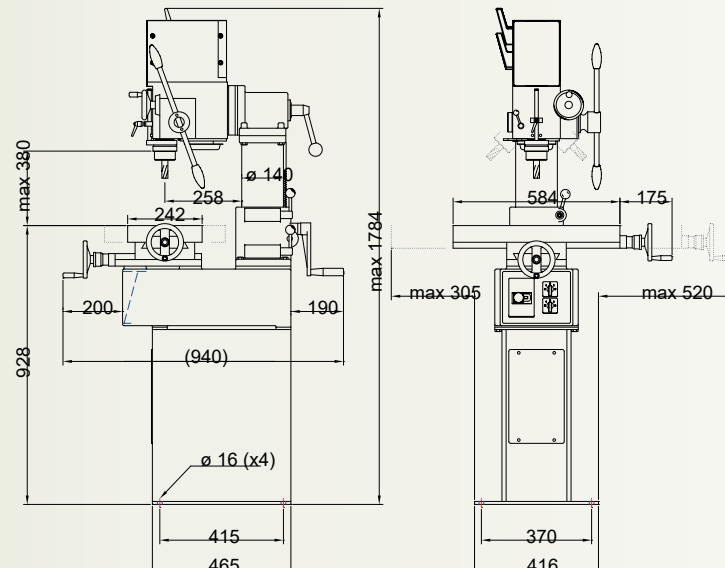

str/nds

S 25 U

		50Hz	60Hz
	Ø 25 / 28 mm		105-210 130-260 350-700 420-840 445-890 535-1070 1450-2900
	130 mm		0,65/0,90 kW 0,80/1,10 kW
	M16 / M20		x = 415 mm y = 155 mm
	MK 3		max Ø 35 mm max ↓ 1 mm max < 80% >
	584 x 242 mm		max Ø 10 mm max ↓ 5 mm

285

A 14 mm
B 10 mm
C 24 mm
D 10 mm

Tillbehör S 25 U

Spare parts/Zubehör

strands

T25000

T25U20 - x = 400 mm

T25U03

T25U05

T25U09

T25010

T25U42

T25U43

T30040 0-13 mm
T30041 3-16 mm

Std EU

T25014 + T25052