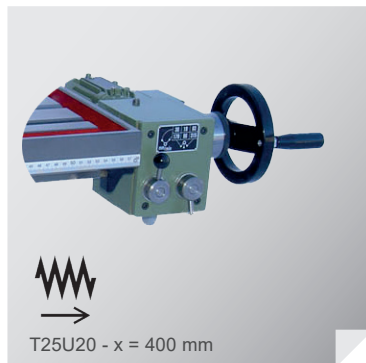

str/nds

S 25 U

		50Hz	60Hz
	Ø 25 / 28 mm		105-210 130-260 350-700 420-840 445-890 535-1070 1450-2900
	130 mm		0,65/0,90 kW 0,80/1,10 kW
	M16 / M20		x = 415 mm y = 155 mm
	MK 3		max Ø 35 mm max ↓ 1 mm max < 80% >
	584 x 242 mm		max Ø 10 mm max ↓ 5 mm

285

A 14 mm
B 10 mm
C 24 mm
D 10 mm

Tillbehör S 25 U

Spare parts/Zubehör

strands

T25000

T25U20 - x = 400 mm

T25U03